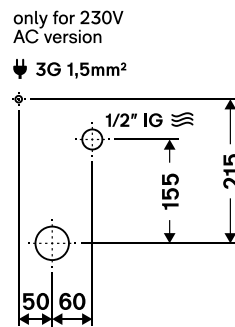

Technology	
Sensor technology	IPEE Vortex
Flushing volume	Adjustable: 0,8L - 1,5L - 3,0L
Overflow prevention	Yes
Stadium mode	No
Manual override button	Yes
LED feedback	No
Installation	Hidden
Norms	EN 274, EN 61000-6-3, EN 15091

Lage der Befestigungspunkte
Wasseranschluss
Stromanschluss

Positie van de bevestigingspunten
Wateraansluiting
Stroomaansluiting

Posición de los puntos de sujeción
Puntos de alimentación de agua
Fuente de alimentación