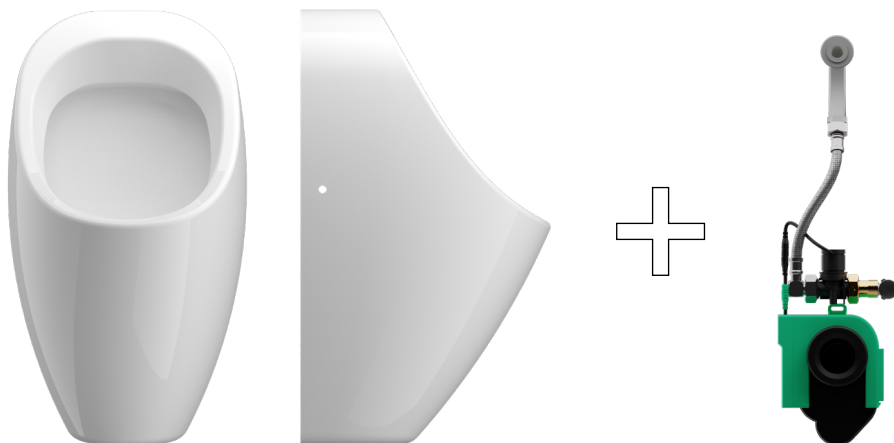

U3 Urinal pack Plus

230V 

6V 

6055700084

6055700085

Urinal Dome + Vortex flushing system

Urinal Dome + Vortex-Spülsystem

Urinoir Dome + système de rinçage Vortex

Urinoir Dome + Vortex-spoelsysteem

Urinal Dome + Vortex sistema di lavaggio

Orinal Dome + sistema de enjuague Vortex

Mictório Dome + sistema de descarga Vortex

Ceramic	
Series	Dome
Coating	Hydrophobe+ glazing
Flush type	Rim flush
Norms	EN 13407, EN80

Technology	
Sensor technology	IPEE Vortex
Flushing volume	Adjustable: 0,8L - 1,5L - 3,0L
Overflow prevention	Yes
Stadium mode	No
Manual override button	Yes
LED feedback	No
Installation	Hidden
Norms	EN 274, EN 61000-6-3, EN 15091