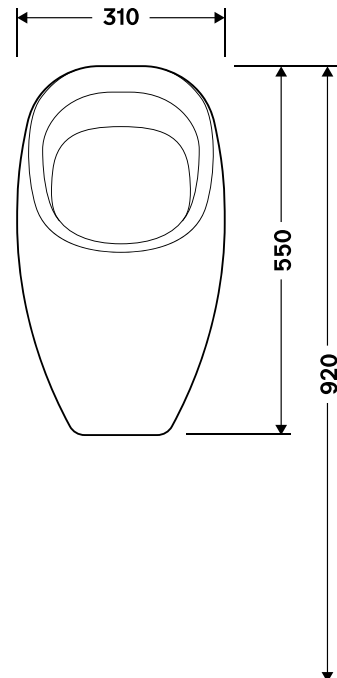

Technology	
Sensor technology	IPEE Vortex
Flushing volume	Adjustable: 0,8L - 1,5L - 3,0L
Overflow prevention	Yes
Stadium mode	No
Manual override button	Yes
LED feedback	No
Installation	Hidden
Norms	EN 274, EN 61000-6-3, EN 15091

Lage der Befestigungspunkte
Wasseranschluss
Stromanschluss

Positie van de bevestigingspunten
Wateraansluiting
Stroomaansluiting

Posición de los puntos de sujeción
Puntos de alimentación de agua
Fuente de alimentación